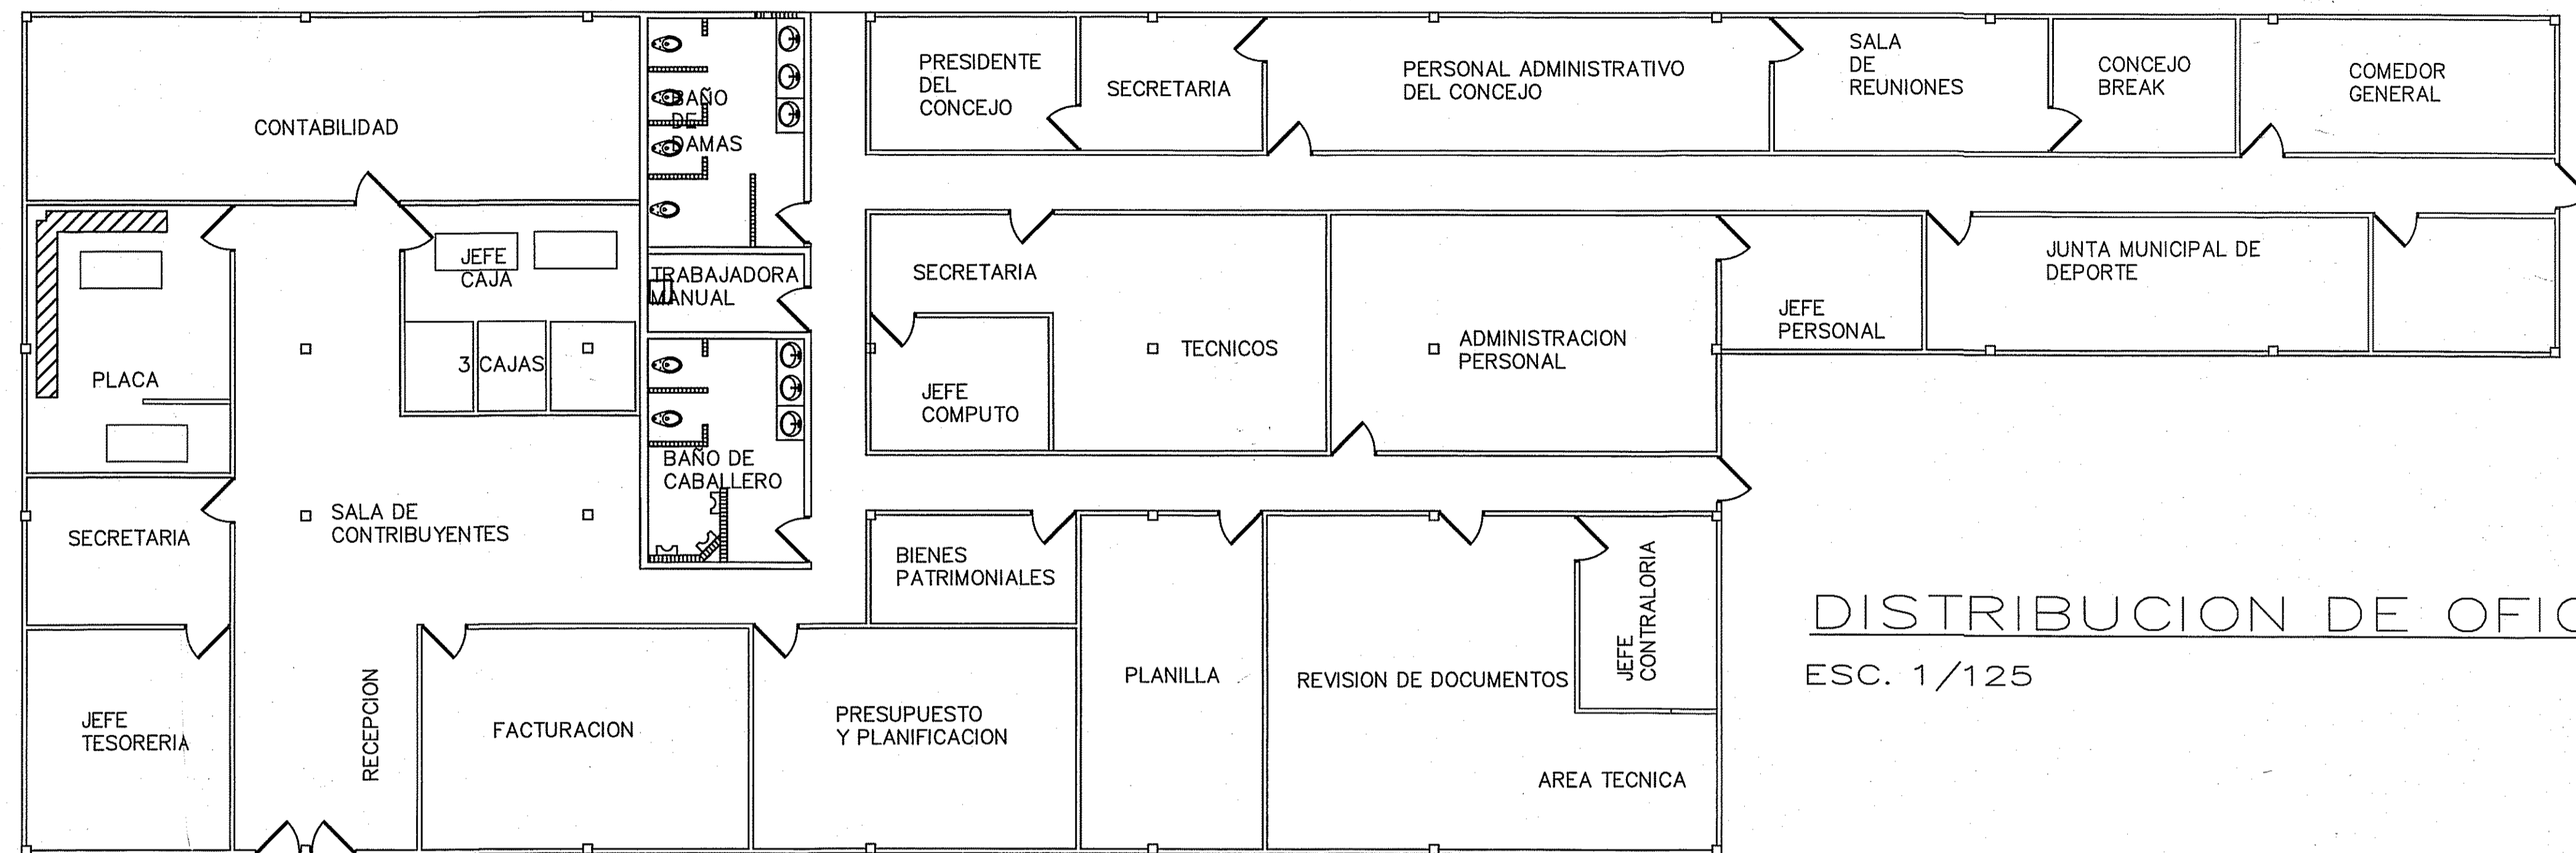

OFFICE DISTRIBUTION
SCALE 1/125

ARCHITECTURAL PLANT
SCALE 1/125

REPUBLIC OF PANAMA
PROVINCE: COLON
DISTRICT: COLON
MUNICIPALITY OF COLON
DRAWING: JUAN URIEL PEREZ
GIALEXIS ORTEGA
DATE: APRIL 2013

DISTRIBUCION DE OFICINAS
ESC. 1/125

PLANTA ARQUITECTONICA
ESC. 1/125

REPUBLICA DE PANAMA
PROVINCIA: COLON
DISTRITO: COLON
MUNICIPIO DE COLON

DIBUJO : JUAN URIEL PEREZ
GIALEXIS ORTEGA

FECHA : ABRIL 2013