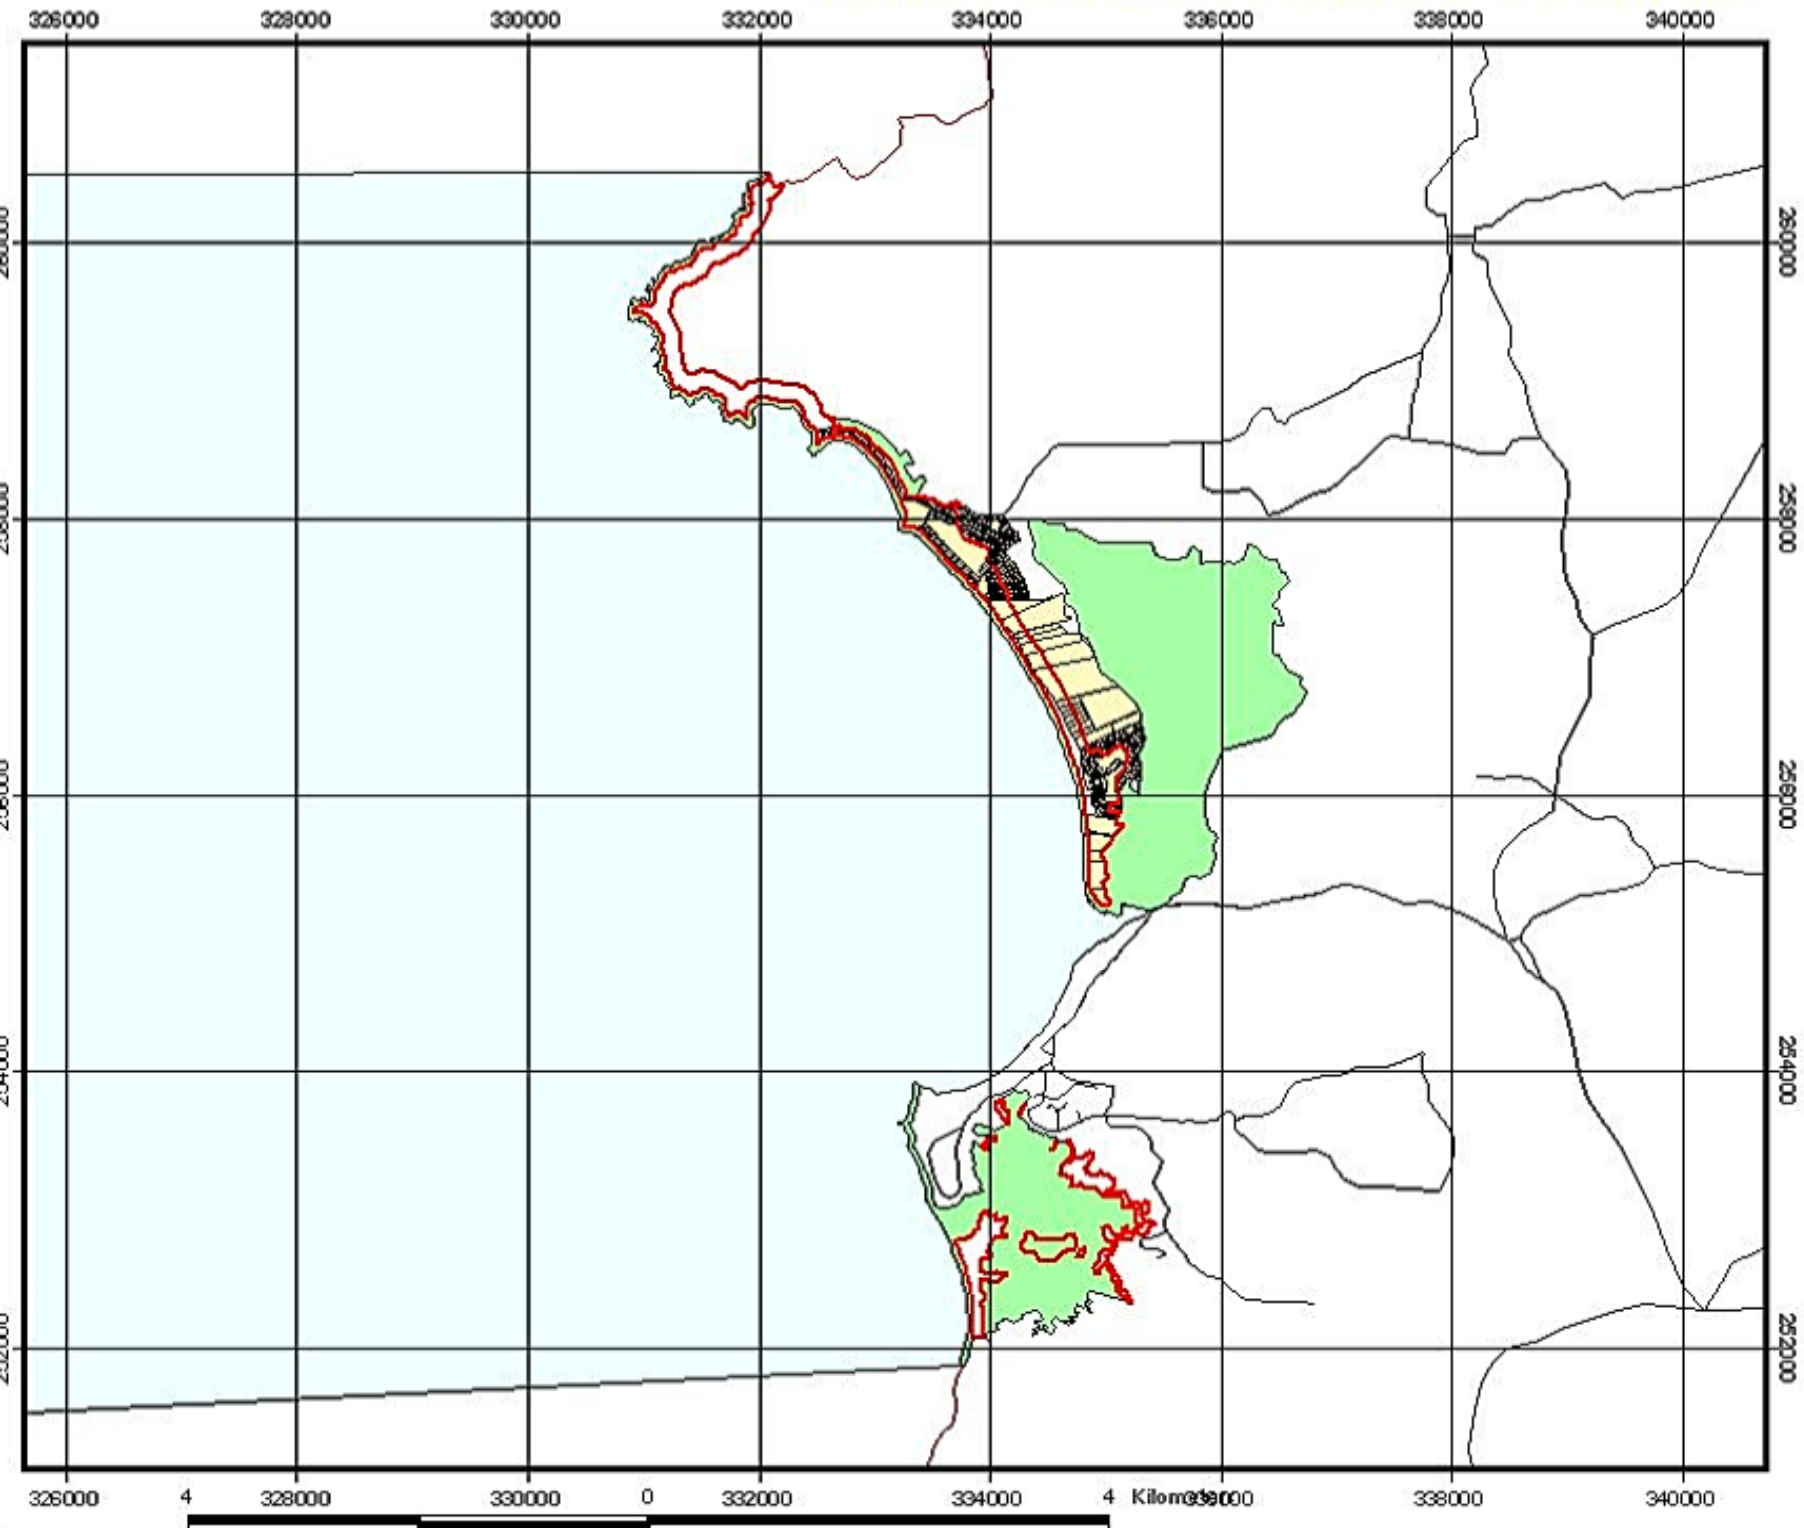

PROPUESTA DE LÍMITES PARA EL PNM LAS BAULAS Y EL
REFUGIO NACIONAL DE VIDA SILVESTRE LAS BAULAS DE PROPIEDAD MIXTA

Exhibit C-118

SIMBOLOGÍA

- Camino
- Línea de costa
- Propuesta de refugio
- Propuesta de PN
- Planos catastrados